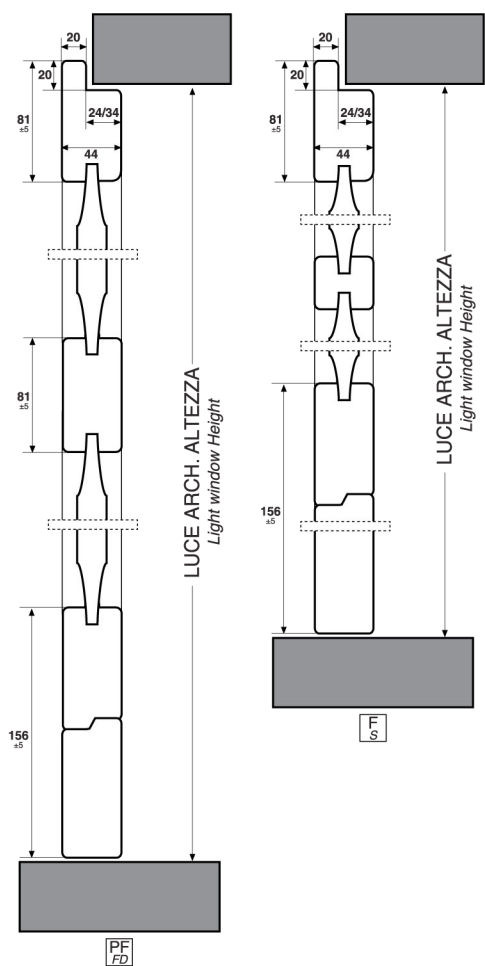

Antone BUGNATO - NARCISO

SP-5 - SEZIONE TRASVERSALE

ARIA DI SERIE Standard Air	
SENZA BATTUTE H = -8	CON BATTUTE H = -10
L 1 anta = -8	L 1 anta = -10
L 2 ante = -12	L 2 ante = -15
L 3 ante = -15	L 3 ante = -20
L 4 ante = -18	L 4 ante = -25

Antone BUGNATO - NARCISO

SP-5 - SEZIONE ORIZZONTALE

*Specchiature suddivise in parti uguali o con altezze diverse a richiesta.

La Ditta si riserva il diritto di modificare senza alcun preavviso le misure ed i contenuti della presente scheda tecnica, che non costituisce impegno per il costruttore.