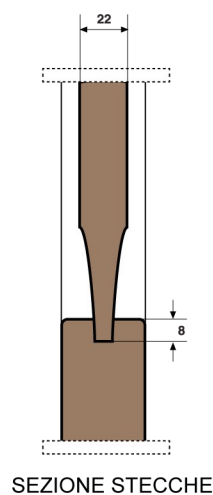

Antone BUGNATO - NARCISO

SP-5 - SEZIONE TRASVERSALE

ARIA DI SERIE Standard Air	
SENZA BATTUTE H = -8	CON BATTUTE H = -10
L 1 anta = -8	L 1 anta = -10
L 2 ante = -12	L 2 ante = -15
L 3 ante = -15	L 3 ante = -20
L 4 ante = -18	L 4 ante = -25

Antone BUGNATO - NARCISO

SP-5 - SEZIONE ORIZZONTALE

*Specchiature suddivise in parti uguali o con altezze diverse a richiesta.

La Ditta si riserva il diritto di modificare senza alcun preavviso le misure ed i contenuti della presente scheda tecnica, che non costituisce impegno per il costruttore.