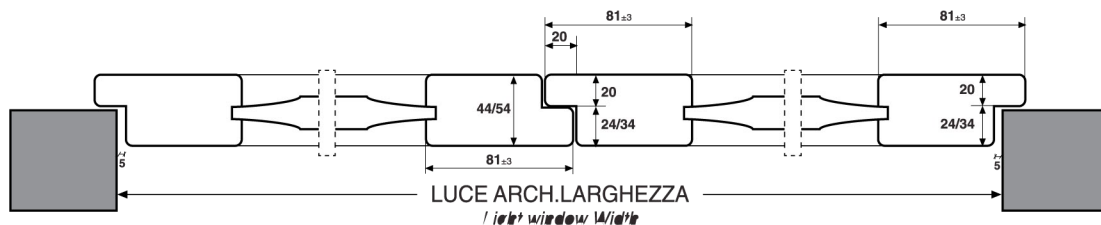

Antone BUGNATO - NARCISO

SP-5 - SEZIONE TRASVERSALE

ARIA DI SERIE Standard Air	
SENZA BATTUTE H = -8	CON BATTUTE H = -10
L 1 anta = -8	L 1 anta = -10
L 2 ante = -12	L 2 ante = -15
L 3 ante = -15	L 3 ante = -20
L 4 ante = -18	L 4 ante = -25

Antone BUGNATO - NARCISO

SP-5 - SEZIONE ORIZZONTALE

*Specchiature suddivise in parti uguali o con altezze diverse a richiesta.

La Ditta si riserva il diritto di modificare senza alcun preavviso le misure ed i contenuti della presente scheda tecnica, che non costituisce impegno per il costruttore.