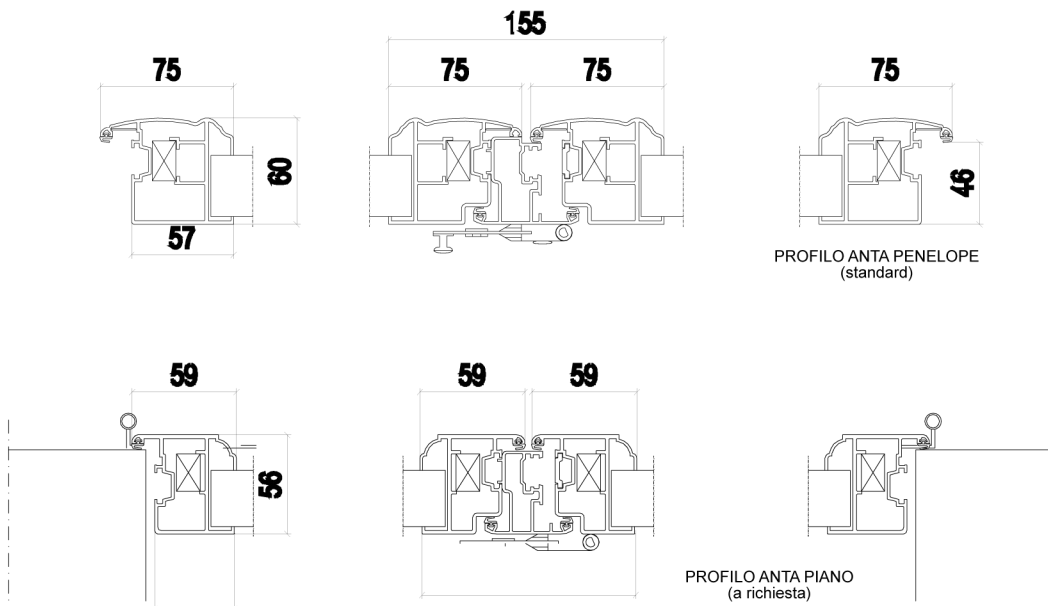

ANTONE Dogato Avvitato
CRONO - rustica a muro - doghe oriz/vert
SEZIONE ORIZZONTALE

ANTONE Dogato Avvitato
CRONO - rustica a muro
 doghe oriz/vert
SEZIONE VERTICALE

La Ditta si riserva il diritto di modificare senza alcun preavviso le misure ed i contenuti della presente scheda tecnica, che non costituisce impegno per il costruttore.