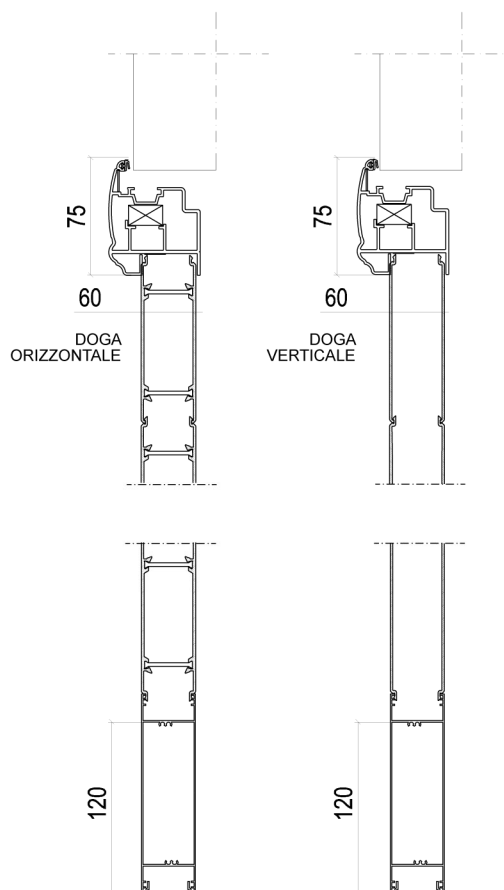

ANTONE Dogato Avvitato
CRONO - rustica a muro - doghe oriz/vert
SEZIONE ORIZZONTALE

ANTONE Dogato Avvitato
CRONO - rustica a muro
 doghe oriz/vert
SEZIONE VERTICALE

La Ditta si riserva il diritto di modificare senza alcun preavviso le misure ed i contenuti della presente scheda tecnica, che non costituisce impegno per il costruttore.