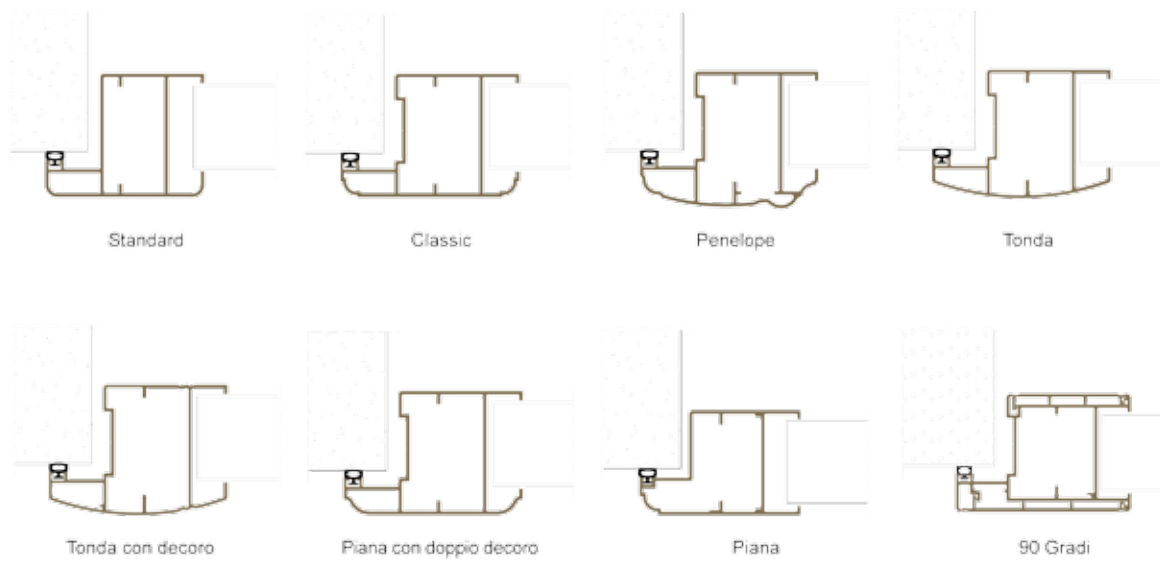

Persiana Rustica a muro

persiane alluminio RUSTICA A MURO

Persiana Rustica a muro ALLUMINIO

La persiana rustica è così chiamata perché priva di telaio e costituita dalle sole ante, ancorate direttamente al muro, attraverso degli accessori denominati "cardini". Grazie alle numerose linee estetiche disponibili e all'ancoraggio al muro, la persiana rustica si adatta perfettamente alle ristrutturazioni; può montare lamelle fisse o orientabili, a seconda del flusso di luce e aria che si desidera.

N.B. Le varianti sono disponibili con maggiorazioni.