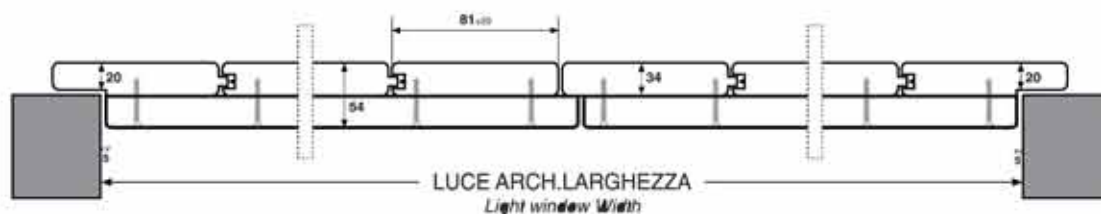

La Ditta si riserva il diritto di modificare senza alcun preavviso le misure ed i contenuti della presente scheda tecnica, che non costituisce impegno per il costruttore.