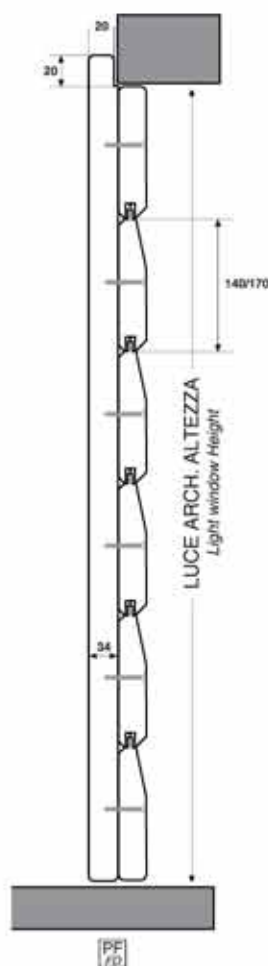

### SP-4B - SEZIONE TRASVERSALE

ARIA DI SERIE Standard Air	
SENZA BATTUTE H = -8	CON BATTUTE H = -10
L 1 ante = -8	L 1 ante = -10
L 2 ante = -12	L 2 ante = -15
L 3 ante = -15	L 3 ante = -20
L 4 ante = -18	L 4 ante = -25

### SP-4B - SEZIONE ORIZZONTALE

La Ditta si riserva il diritto di modificare senza alcun preavviso le misure ed i contenuti della presente scheda tecnica, che non costituisce impegno per il costruttore.