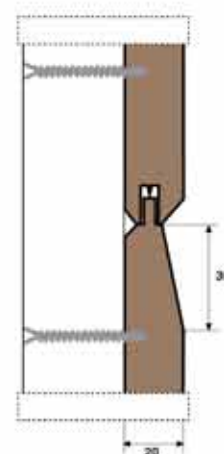

### SP-4B - SEZIONE TRASVERSALE

ARIA DI SERIE Standard Air	
SENZA BATTUTE H = -8	CON BATTUTE H = -10
L 1 ante = -8	L 1 ante = -10
L 2 ante = -12	L 2 ante = -15
L 3 ante = -15	L 3 ante = -20
L 4 ante = -18	L 4 ante = -25