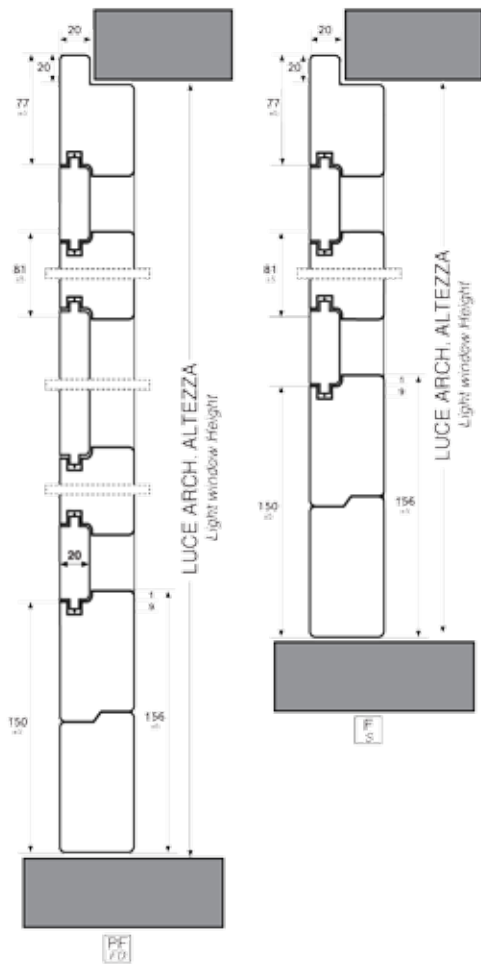

Sportellone DOGATO INTELAIATO - ORFEO

SP-1 - SEZIONE TRASVERSALE

Persiana DOGATO INTELAIATO - ORFEO

SP-1 - SEZIONE ORIZZONTALE

La Ditta si riserva il diritto di modificare senza alcun preavviso le misure ed i contenuti della presente scheda tecnica, che non costituisce impegno per il costruttore.

schede tecniche / Sportellone Dogato Intelaiato - ORFEO