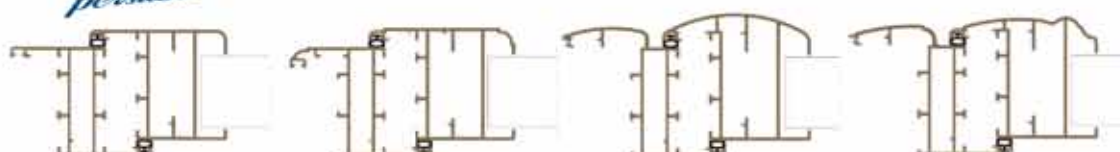

Ponzo **LWS 45**  
persiane

Classic

Tonda

Penelope

Ponzo **NT 40**  
persiane

Piana

Classic

Ponzo **NT 50**  
persiane

Standard

Classic

Tonda

Penelope

**N.B. Le varianti sono disponibili con maggiorazioni.**