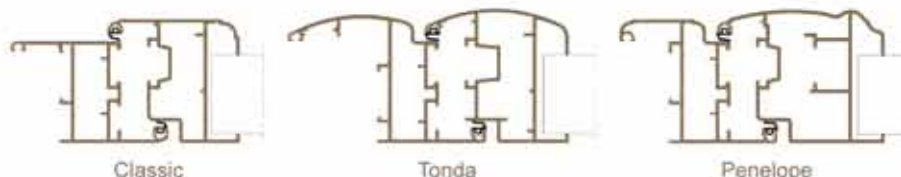

Ponzo **NT 40**
persiane